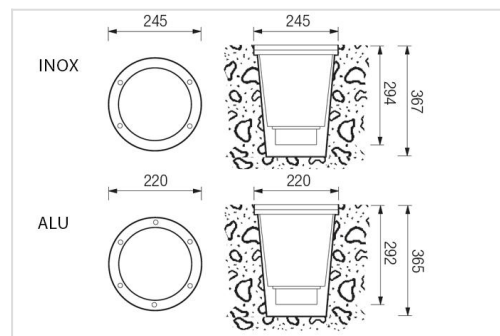

Productoverzicht Geo 245